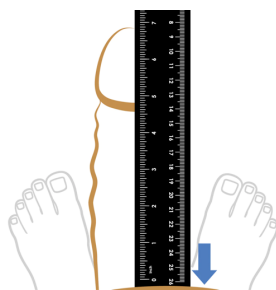

Per ottenere il massimo dalla tua pompa BATHMATE, è importante utilizzare la pompa della misura giusta. Per misurare correttamente le dimensioni del tuo pene, segui semplicemente le istruzioni qui sotto.

Come misurare le dimensioni del tuo pene:

Non è così facile misurare accuratamente il tuo pene, specialmente quando si tratta di circonferenza.

Passo 1: Metti il tuo pene in stato di erezione

Devi essere completamente eretto per misurare accuratamente la taglia per assicurarti di scegliere la taglia corretta di BATHMATE.

Passo 2: misurare la lunghezza del pene

Misura la lunghezza del tuo pene in erezione con un righello premuto leggermente sul tuo osso pubico, misurando dall'osso alla punta del pene.

Passo 3: Misura la circonferenza del tuo pene

Avvolgi un metro o un pezzo di corda intorno al tuo pene e prendi nota della circonferenza totale.

A seconda delle dimensioni del pene, puoi scegliere tra i seguenti modelli BATHMATE:

Hydromax3
HydroXtreme3
Fino a 8 cm di lunghezza del pene