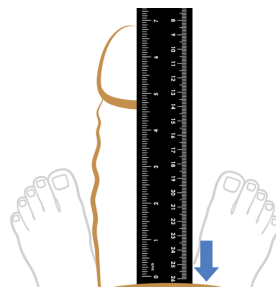

Um die größtmöglichen Vorteile mit Deiner Pumpe von BATHMATE zu erzielen, ist es wichtig, die richtige Pumpengröße zu verwenden. Um die Größe Deines Penis richtig zu messen, folge einfach der nachstehenden Anleitung.

So misst Du Deine Penisgröße:

Es ist gar nicht so leicht, den eigenen Penis genau zu messen, insbesondere wenn es um den Umfang geht.

Schritt 1: Versetze Deinen Penis in den erigierten Zustand

Du musst vollständig erigiert sein, um die Größe genau zu messen um sicherzustellen, dass Du die richtige BATHMATE-Größe wählst.

Schritt 2: Messe die Penis-Länge

Messe Deine Penislänge im erigierten Zustand mit einem Lineal, das Du leicht auf Dein Schambein drückst und messe vom Knochen bis zur Penisspitze.

Schritt 3: Messe den Penis-Umfang

Wickel ein Maßband oder ein Stück Schnur um Deinen Penis und notiere den gesamten Umfang.

**Je nach Penisgröße kannst Du zwischen folgenden BATHMATE Modellen auswählen:**

Hydromax3  
HydroXtreme3  
Bis zu 8 cm Penislänge