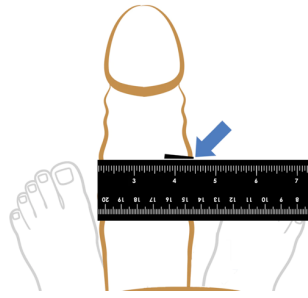

Um die größtmöglichen Vorteile mit Deiner Pumpe von BATHMATE zu erzielen, ist es wichtig, die richtige Pumpengröße zu verwenden. Um die Größe Deines Penis richtig zu messen, folge einfach der nachstehenden Anleitung.

So misst Du Deine Penisgröße:

Es ist gar nicht so leicht, den eigenen Penis genau zu messen, insbesondere wenn es um den Umfang geht.

Schritt 1: Versetze Deinen Penis in den erigierten Zustand

Du musst vollständig erigiert sein, um die Größe genau zu messen um sicherzustellen, dass Du die richtige BATHMATE-Größe wählst.

Schritt 2: Messe die Penis-Länge

Messe Deine Penislänge im erigierten Zustand mit einem Lineal, das Du leicht auf Dein Schambein drückst und messe vom Knochen bis zur Penisspitze.

Schritt 3: Messe den Penis-Umfang